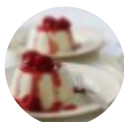

Nachspeisen